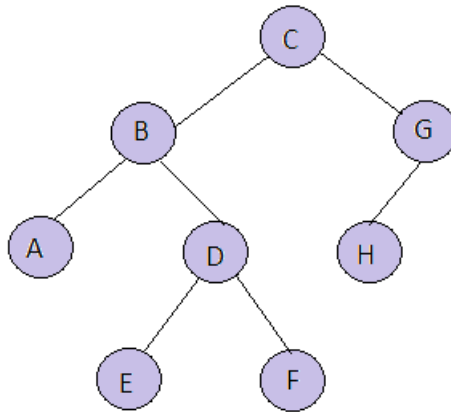

Gia phả

Giới hạn thời gian: 1 giây

Vào/ra: Thiết bị chuẩn

Bánh về quê ăn Tết và được Bác họ cho xem gia phả của dòng họ. Gia phả được vẽ dưới dạng cây nhị phân, mỗi nút chứa một ký tự hoa Alphabet làm chỉ mục cho từng nhà. Bánh sao chép lại cây dưới dạng xâu bằng hai phép duyệt cây là phép duyệt trước (Gốc, Trái, Phải) và phép duyệt giữa (Trái, Gốc, Phải). Với hai xâu của phép duyệt trên Bánh để dàng dựng lại cây nhị phân ban đầu.

Bánh đổ anh chị lập trình được như Bánh.

Dữ liệu

- Dòng thứ nhất là xâu ký tự chữ Hoa của phép duyệt giữa.
- Dòng thứ hai là xâu ký tự chữ Hoa của phép duyệt trước. Độ dài của hai xâu tối đa 26 ký tự.

Kết quả

- In ra xâu duyệt sau (Trái, Phải, Gốc) sau khi dựng lại cây.

Các ví dụ

Dữ liệu	Kết quả
ABEDFCHG CBADEFGH	AEFDBHGC